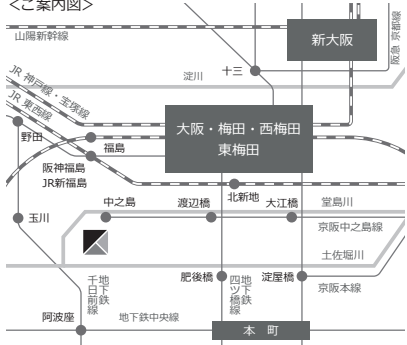

本社 西日本営業所 移転のご案内

拝啓 春陽の候ますますご清栄のこととお慶び申し上げます
平素は格別のご高配を賜り厚く御礼申し上げます
さてこのたび弊社は 業務機能を高めるため 本社 西日本営業所を
左記に移転することいたしましたのでご案内申し上げます
これを機に役員一同 ますます社業に精励する所存でございますので
今後とも倍旧のご愛顧とご指導を賜りますようお願い申し上げます
まずは略儀ながら書中をもちましてご挨拶申し上げます

敬具

平成三十二年 四月 吉日

株式会社 カンネット

代表取締役社長 荒木 努

記

本社

<ご案内図>

<移転先>

〒530-0005
大阪市北区中之島6-2-40中之島インテス10F
TEL : 06-6445-8055
FAX : 06-6445-8066

<業務開始日>

令和元年5月7日(火)

<交通>

京阪中之島線「中之島駅」より 徒歩約 3分
地下鉄千日前線・
中央線「阿波座駅」より 徒歩約 9分
JR東西線「新福島駅」より 徒歩約 10分
阪神「福島駅」より 徒歩約 12分
JR環状線「福島駅」より 徒歩約 14分